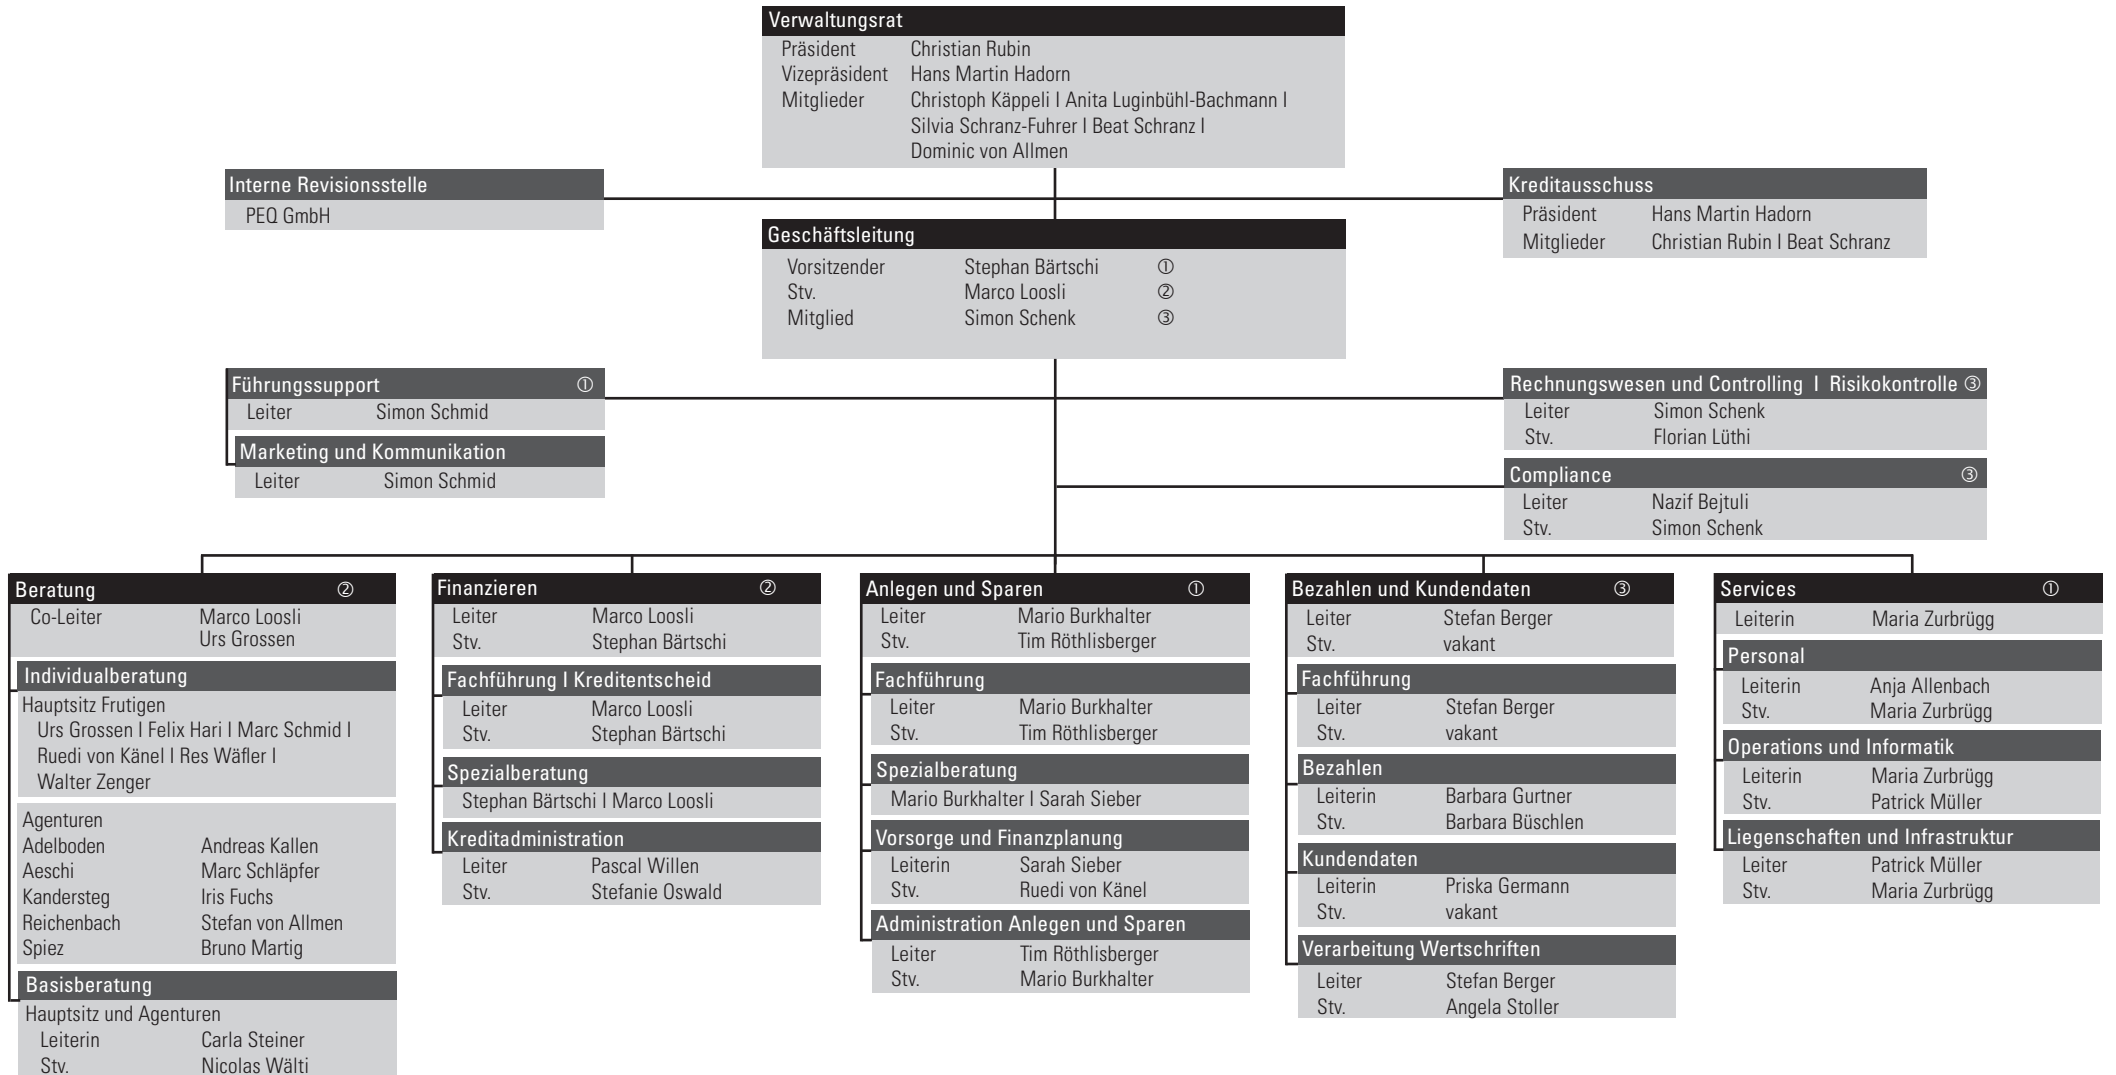

SPAR- UND LEIHKASSE FRUTIGEN AG

— Ihre Bank seit 1837 —

① ② ③

Zuweisung der fachlichen und personellen Verantwortung auf Stufe Geschäftsleitung

Stand: 1. Februar 2023