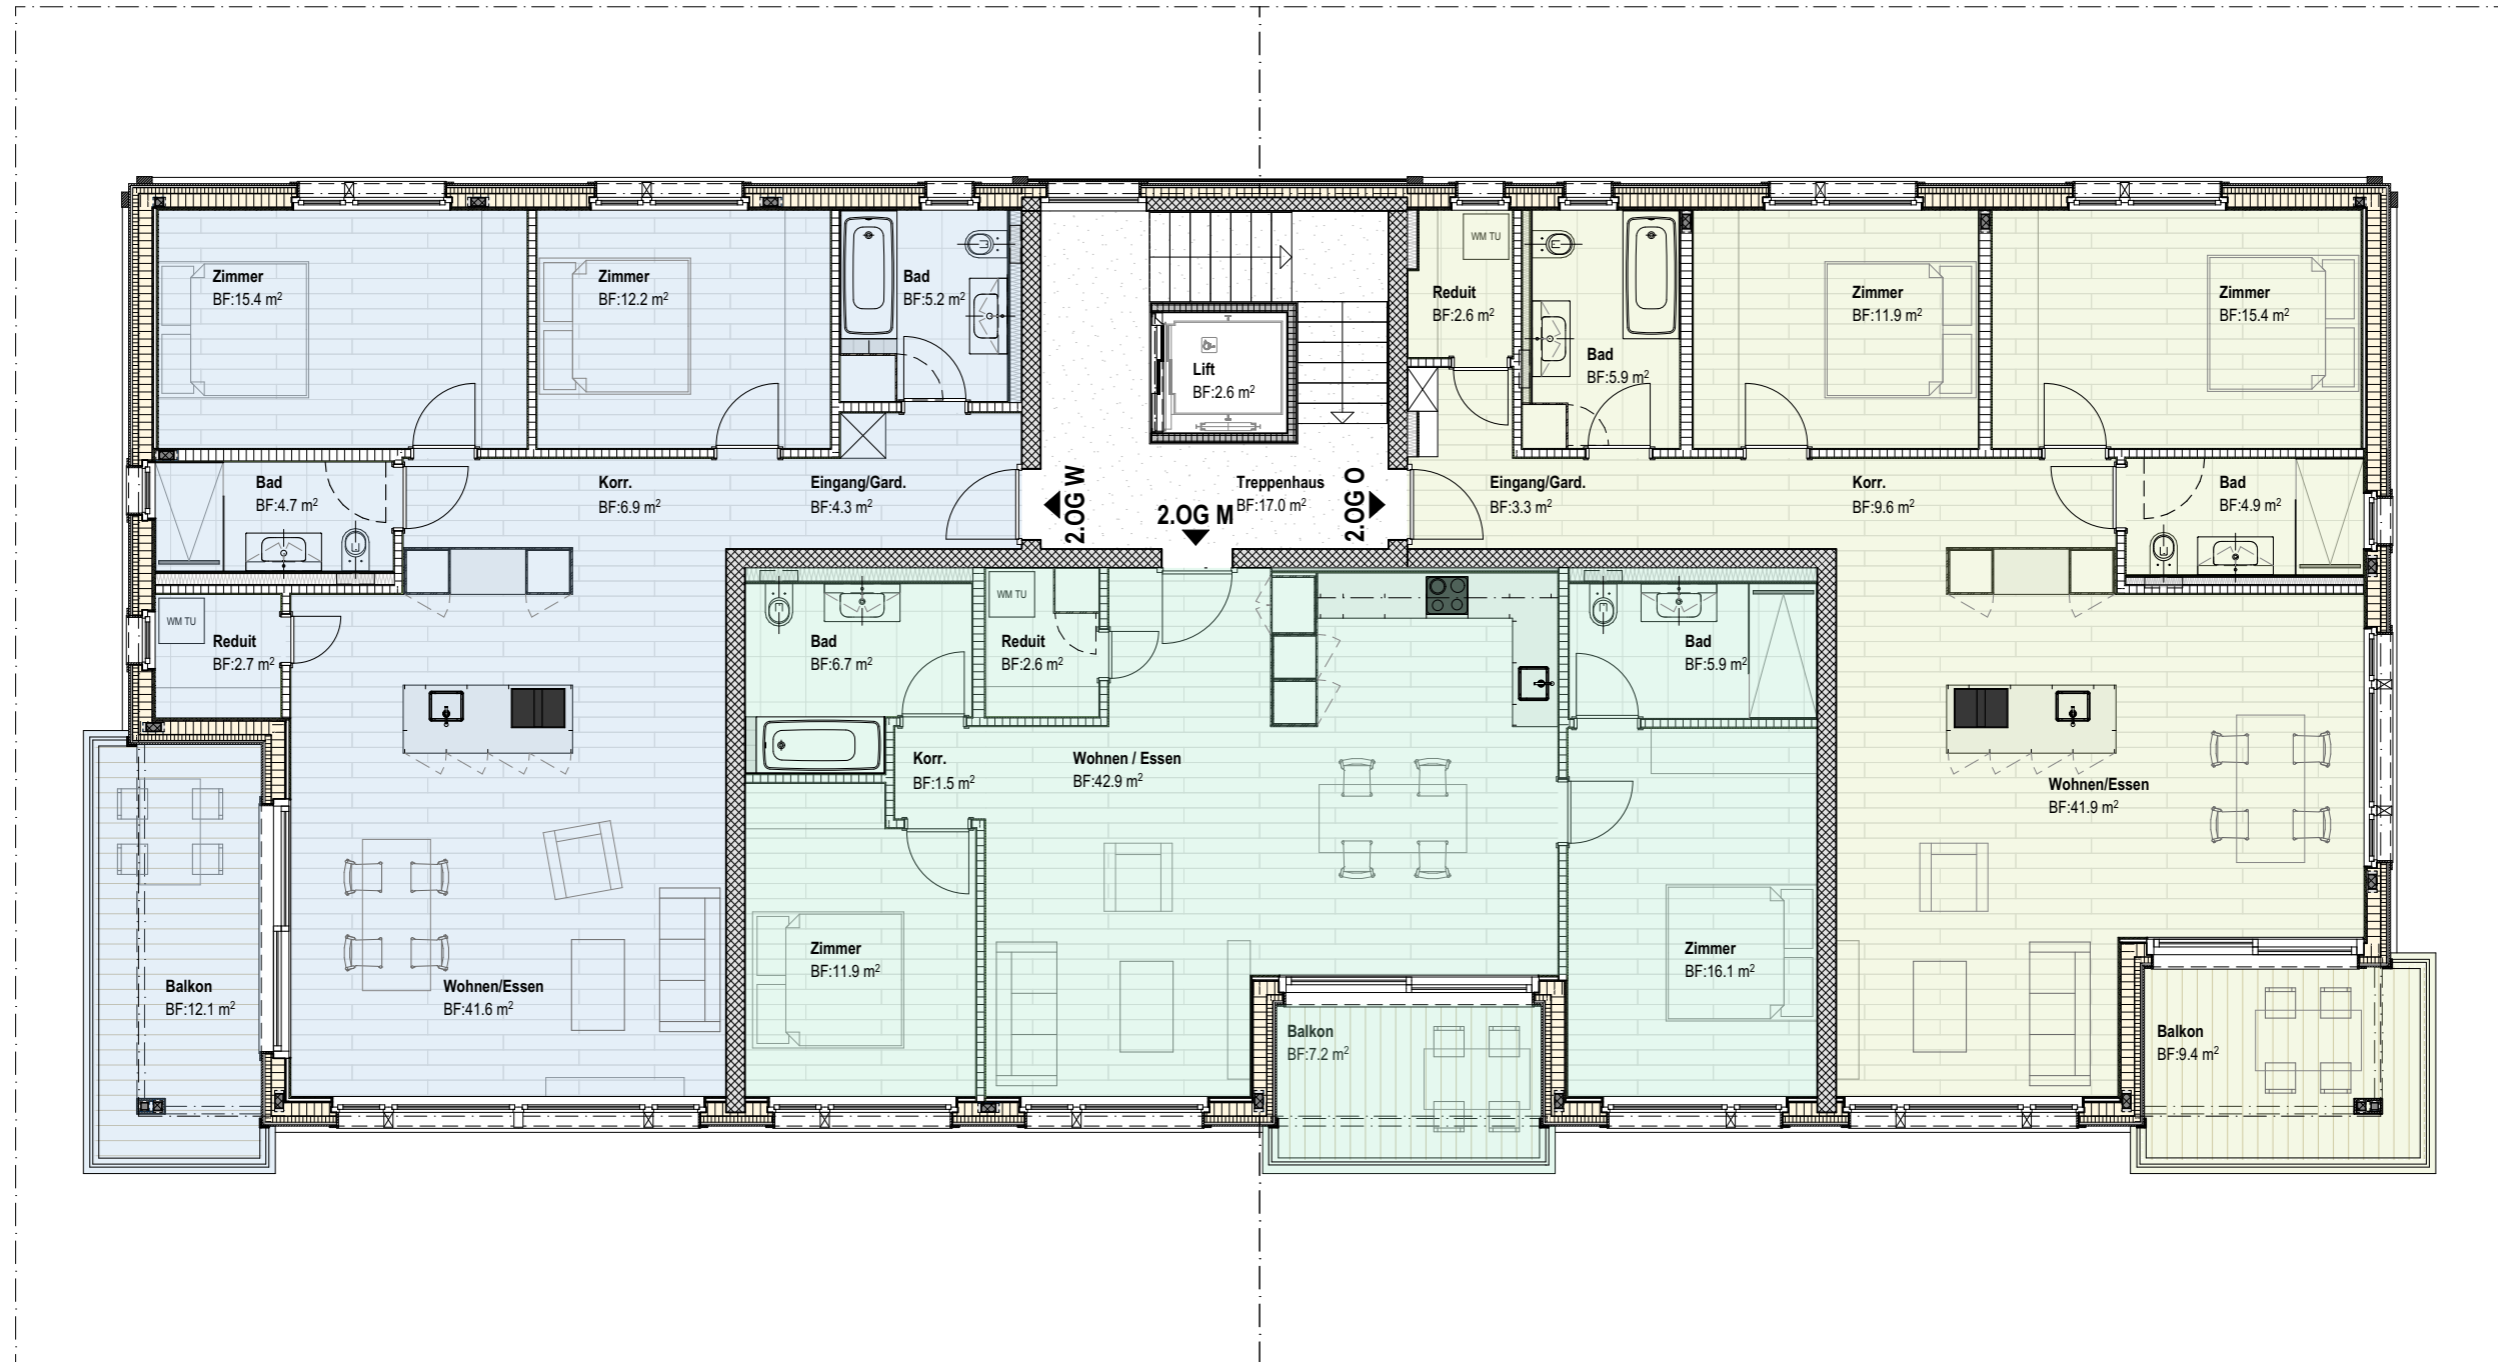

**Wohnung 1.OG West:**  
 3.5 Zimmer  
 Nettomietfläche: 92.6m<sup>2</sup>  
 Terrasse: 12.1m<sup>2</sup>

**Wohnung 1.OG Mitte:**  
 3.5 Zimmer  
 Nettomietfläche: 87.6m<sup>2</sup>  
 Terrasse: 7.2m<sup>2</sup>

**Wohnung 1.OG Ost:**  
 3.5 Zimmer  
 Nettomietfläche: 95.5m<sup>2</sup>  
 Terrasse: 9.4m<sup>2</sup>

**Wohnung 2.OG West:**  
 3.5 Zimmer  
 Nettomietfläche: 92.6m<sup>2</sup>  
 Terrasse: 12.1m<sup>2</sup>

**Wohnung 2.OG Mitte:**  
 3.5 Zimmer  
 Nettomietfläche: 87.6m<sup>2</sup>  
 Terrasse: 7.2m<sup>2</sup>

**Wohnung 2.OG Ost:**  
 3.5 Zimmer  
 Nettomietfläche: 95.5m<sup>2</sup>  
 Terrasse: 9.4m<sup>2</sup>